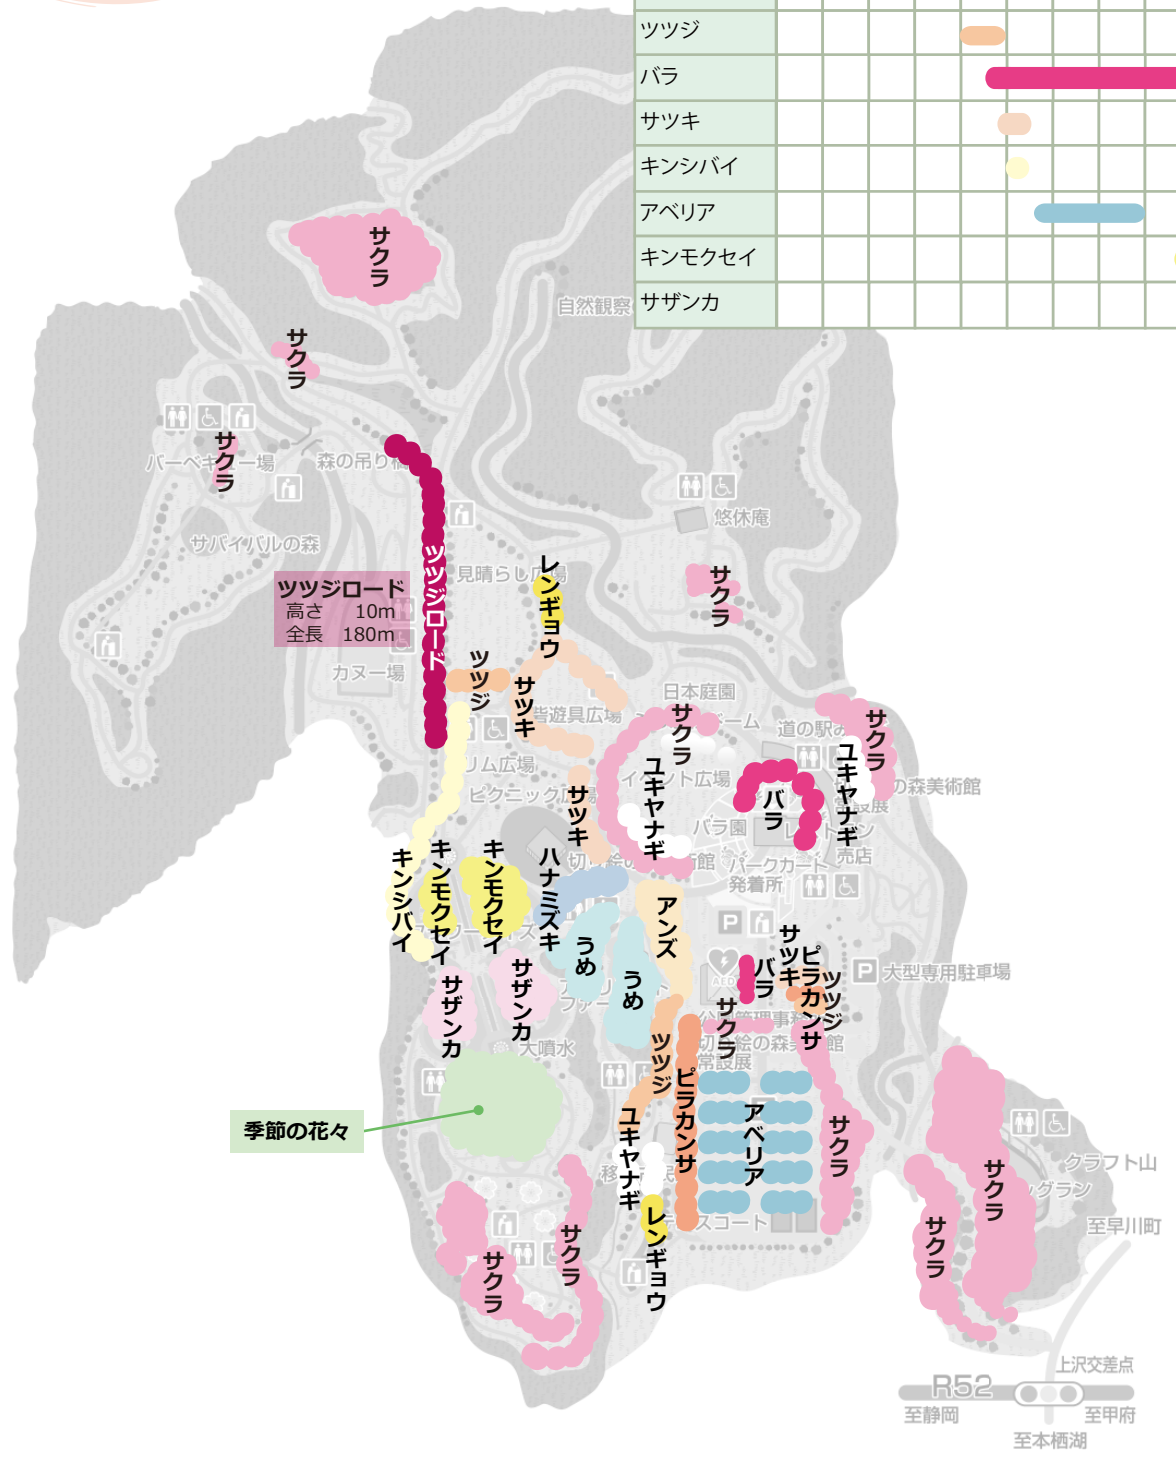

# 山梨県 富士川クラフトパーク ✿ 花ごよみ

	1月	2月	3月	4月	5月	6月	7月	8月	9月	10月	11月	12月
うめ	■											
アンズ			●									
サクラ			■									
ユキヤナギ				○								
レンギョウ			●									
ハナミズキ				■								
ピラカンサ				■								
ツツジ				■								
バラ					■							
サツキ					●							
キンシバイ					●							
アベリア						■						
キンモクセイ									●			
サザンカ											■	

R52 上沢交差点  
至静岡 至甲府 至本栖湖