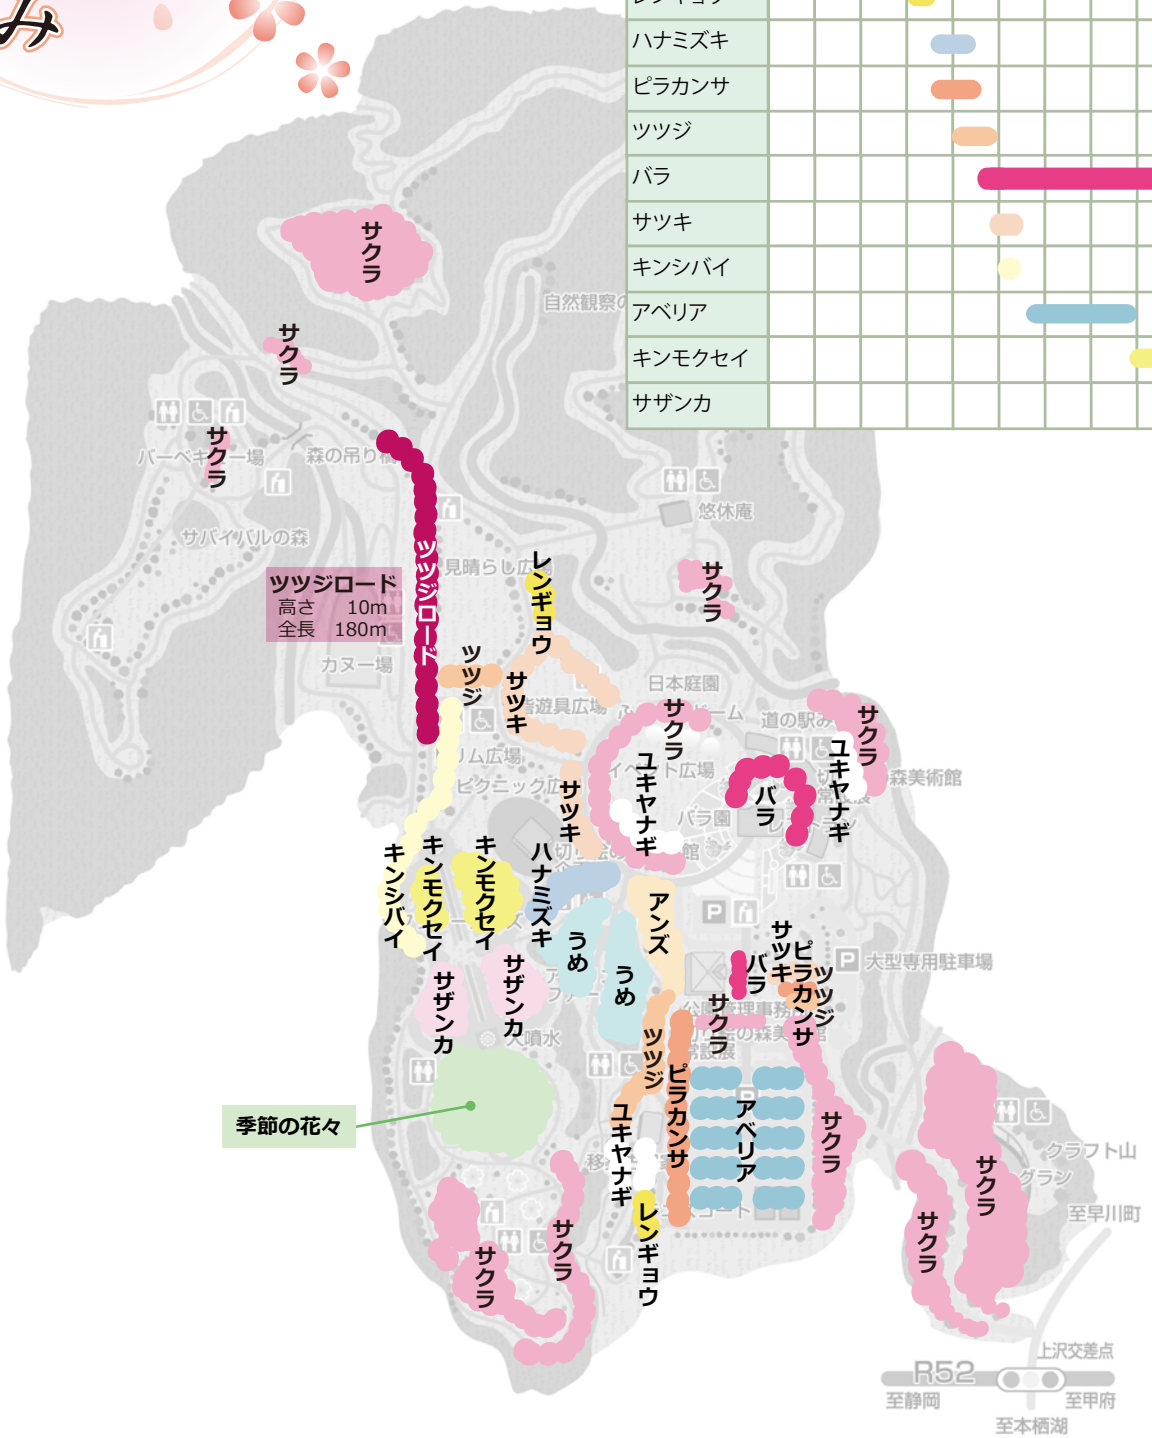

山梨県 富士川クラフトパーク ✿ 花ごよみ

	1月	2月	3月	4月	5月	6月	7月	8月	9月	10月	11月	12月
うめ	■											
アンズ			●									
サクラ			■									
ユキヤナギ				○								
レンギョウ			●									
ハナミズキ				■								
ピラカンサ				■								
ツツジ					■							
バラ					■							
サツキ						■						
キンシバイ						●						
アベリア							■					
キンモクセイ								■				
サザンカ											■	

季節の花々

R52 上沢交差点
至静岡 至甲府 至本栖湖